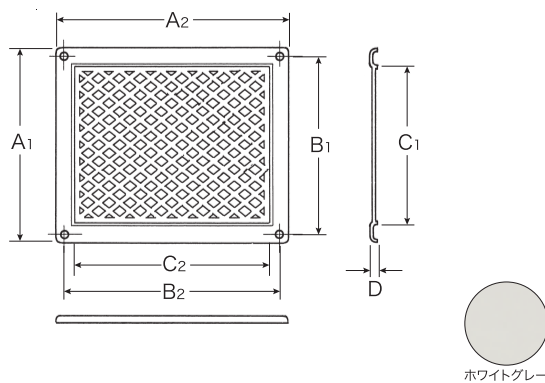

スライド式レジスター(エンゼル)

開閉可能

閉 ← → 開

■寸法図

品番	サイズ	外形寸法(A)	ビスピッチ(B)	開口寸法(C)	出(D)	換気有効面積(cm ²)	材質	色	入数	仕様
R1-AL150-MW	150×200	199×249	174×224	148×200	12	89	発泡スチロール樹脂	ミルクイホホワイト	小箱4 ケース40	スライド式
R1-AL150-TK								チーク		
R1-AL200-MW	200×250	249×298	224×274	198×248	12	144	発泡スチロール樹脂	ミルクイホホワイト	小箱4 ケース40	スライド式
R1-AL200-TK								チーク		

外面グリル

■寸法図

品番	サイズ	外形寸法(A)	ビスピッチ(B)	開口寸法(C)	出(D)	換気有効面積(cm ²)	材質	色	入数
R1-GG150-WG	150×200	197×248	175×226	152×200	8	59	スチロール樹脂	ホワイトグレー	ケース100
R1-GG200-WG	200×250	249×298	225×275	204×254	8	110	スチロール樹脂	ホワイトグレー	ケース60

●寸法の単位はmmです。