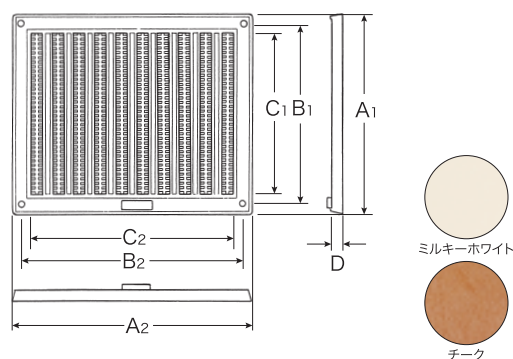

スライド式レジスター(エンゼル)

開閉可能

閉 ← → 開

■寸法図

品番	サイズ	外形寸法(A)	ビスピッチ(B)	開口寸法(C)	出(D)	換気有効面積(cm ²)	材質	色	入数	仕様
R1-AL150-MW	150×200	199×249	174×224	148×200	12	89	発泡スチロール樹脂	ミルクイホホワイト	小箱4 ケース40	スライド式
R1-AL150-TK								チーク		
R1-AL200-MW	200×250	249×298	224×274	198×248	12	144	発泡スチロール樹脂	ミルクイホホワイト	小箱4 ケース40	スライド式
R1-AL200-TK								チーク		

外面グリル

■寸法図

品番	サイズ	外形寸法(A)	ビスピッチ(B)	開口寸法(C)	出(D)	換気有効面積(cm ²)	材質	色	入数
R1-GG150-WG	150×200	197×248	175×226	152×200	8	59	スチロール樹脂	ホワイトグレー	ケース100
R1-GG200-WG	200×250	249×298	225×275	204×254	8	110	スチロール樹脂	ホワイトグレー	ケース60

●寸法の単位はmmです。