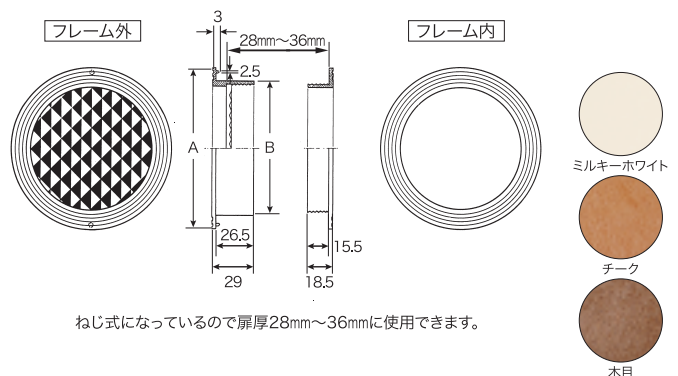

ニューあかり窓(丸型)

■寸法図

ねじ式になっているので扉厚30mm~40mmに使用できます。

品番	サイズ	外形寸法(A)	開口寸法(B)	材質	色	入数	仕様
R4-NAM-MW	100φ	120	99.5	発泡スチロール樹脂	フレーム:ミルキーホワイト / プレート:スチロール樹脂透明	小箱10組 ケース60組	ねじ式 ドア厚: 30~40対応
R4-NAM-WH					フレーム:ホワイト / プレート:スチロール樹脂透明		
R4-NAM-ME					フレーム:木目 / プレート:スチロール樹脂透明		

ニューあかり窓(角型)

■寸法図

扉厚30mm・33mm兼用(フタ180°回転)

品番	外形寸法(A)	開口寸法(B)	材質	色	入数	仕様
R4-NAK-MW	100×100	89.5×89.5	発泡スチロール樹脂	フレーム:ミルキーホワイト / プレート:スチロール樹脂透明	小箱10組 ケース80組	はめ込み式 ドア厚: 30・33兼用
R4-NAK-WH				フレーム:ホワイト / プレート:スチロール樹脂透明		
R4-NAK-ME				フレーム:木目 / プレート:スチロール樹脂透明		

ローズライト(空気孔兼用型)

■寸法図

ねじ式になっているので扉厚28mm~36mmに使用できます。

品番	外形寸法(A)	開口寸法(B)	材質	色	入数	仕様
R4-RL-MW	70φ	52.6	発泡スチロール樹脂	フレーム:ミルキーホワイト / プレート:スチロール樹脂透明	小箱10組 ケース100組	ねじ式 ドア厚: 28~36対応
R4-RL-TK				フレーム:チーク / プレート:スチロール樹脂透明		
R4-RL-ME				フレーム:木目 / プレート:スチロール樹脂透明		