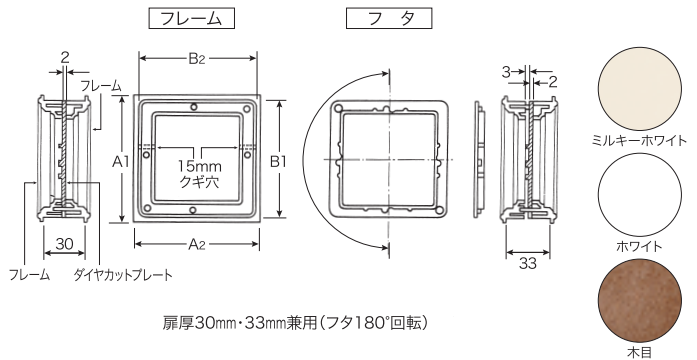

ニューあかり窓(丸型)

■寸法図

ねじ式になっているので扉厚30mm~40mmに使用できます。

品番	サイズ	外形寸法(A)	開口寸法(B)	材質	色	入数	仕様
R4-NAM-MW	100φ	120	99.5	発泡スチロール樹脂	フレーム:ミルキーホワイト / プレート:スチロール樹脂透明	小箱10組 ケース60組	ねじ式 ドア厚: 30~40対応
R4-NAM-WH					フレーム:ホワイト / プレート:スチロール樹脂透明		
R4-NAM-ME					フレーム:木目 / プレート:スチロール樹脂透明		

ニューあかり窓(角型)

■寸法図

扉厚30mm・33mm兼用(フタ180°回転)

品番	外形寸法(A)	開口寸法(B)	材質	色	入数	仕様
R4-NAK-MW	100×100	89.5×89.5	発泡スチロール樹脂	フレーム:ミルキーホワイト / プレート:スチロール樹脂透明	小箱10組 ケース80組	はめ込み式 ドア厚: 30・33兼用
R4-NAK-WH				フレーム:ホワイト / プレート:スチロール樹脂透明		
R4-NAK-ME				フレーム:木目 / プレート:スチロール樹脂透明		

ローズライト(空気孔兼用型)

■寸法図

ねじ式になっているので扉厚28mm~36mmに使用できます。

品番	外形寸法(A)	開口寸法(B)	材質	色	入数	仕様
R4-RL-MW	70φ	52.6	発泡スチロール樹脂	フレーム:ミルキーホワイト / プレート:スチロール樹脂透明	小箱10組 ケース100組	ねじ式 ドア厚: 28~36対応
R4-RL-TK				フレーム:チーク / プレート:スチロール樹脂透明		
R4-RL-ME				フレーム:木目 / プレート:スチロール樹脂透明		