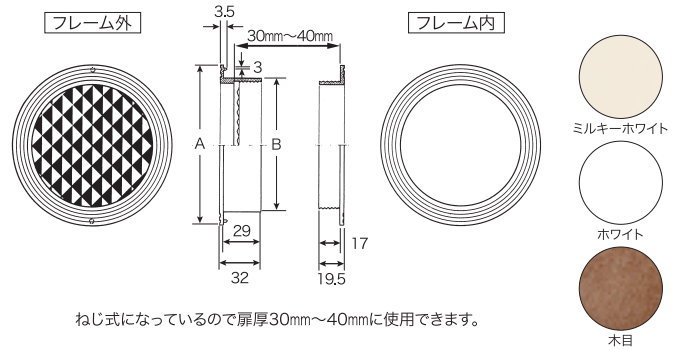

ニューあかり窓(丸型)

■寸法図

ねじ式になっているので扉厚30mm~40mmに使用できます。

品番	サイズ	外形寸法(A)	開口寸法(B)	材質	色	入数	仕様
R4-NAM-MW	100φ	120	99.5	発泡スチロール樹脂	フレーム:ミルキーホワイト / プレート:スチロール樹脂透明	小箱10組 ケース60組	ねじ式 ドア厚: 30~40対応
R4-NAM-WH					フレーム:ホワイト / プレート:スチロール樹脂透明		
R4-NAM-ME					フレーム:木目 / プレート:スチロール樹脂透明		

ニューあかり窓(角型)

■寸法図

扉厚30mm・33mm兼用(フタ180°回転)

品番	外形寸法(A)	開口寸法(B)	材質	色	入数	仕様
R4-NAK-MW	100×100	89.5×89.5	発泡スチロール樹脂	フレーム:ミルキーホワイト / プレート:スチロール樹脂透明	小箱10組 ケース80組	はめ込み式 ドア厚: 30・33兼用
R4-NAK-WH				フレーム:ホワイト / プレート:スチロール樹脂透明		
R4-NAK-ME				フレーム:木目 / プレート:スチロール樹脂透明		

ローズライト(空気孔兼用型)

■寸法図

ねじ式になっているので扉厚28mm~36mmに使用できます。

品番	外形寸法(A)	開口寸法(B)	材質	色	入数	仕様
R4-RL-MW	70φ	52.6	発泡スチロール樹脂	フレーム:ミルキーホワイト / プレート:スチロール樹脂透明	小箱10組 ケース100組	ねじ式 ドア厚: 28~36対応
R4-RL-TK				フレーム:チーク / プレート:スチロール樹脂透明		
R4-RL-ME				フレーム:木目 / プレート:スチロール樹脂透明		