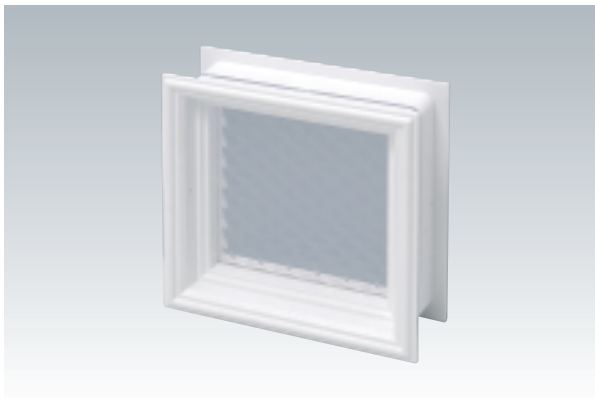

ニューあかり窓(丸型)

■寸法図

ねじ式になっているので扉厚30mm~40mmに使用できます。

品番	サイズ	外形寸法(A)	開口寸法(B)	材質	色	入数	仕様
R4-NAM-MW	100φ	120	99.5	発泡スチロール樹脂	フレーム:ミルキーホワイト / プレート:スチロール樹脂透明	小箱10組 ケース60組	ねじ式 ドア厚: 30~40対応
R4-NAM-WH					フレーム:ホワイト / プレート:スチロール樹脂透明		
R4-NAM-ME					フレーム:木目 / プレート:スチロール樹脂透明		

ニューあかり窓(角型)

■寸法図

扉厚30mm・33mm兼用(フタ180°回転)

品番	外形寸法(A)	開口寸法(B)	材質	色	入数	仕様
R4-NAK-MW	100×100	89.5×89.5	発泡スチロール樹脂	フレーム:ミルキーホワイト / プレート:スチロール樹脂透明	小箱10組 ケース80組	はめ込み式 ドア厚: 30・33兼用
R4-NAK-WH				フレーム:ホワイト / プレート:スチロール樹脂透明		
R4-NAK-ME				フレーム:木目 / プレート:スチロール樹脂透明		

ローズライト(空気孔兼用型)

■寸法図

ねじ式になっているので扉厚28mm~36mmに使用できます。

品番	外形寸法(A)	開口寸法(B)	材質	色	入数	仕様
R4-RL-MW	70φ	52.6	発泡スチロール樹脂	フレーム:ミルキーホワイト / プレート:スチロール樹脂透明	小箱10組 ケース100組	ねじ式 ドア厚: 28~36対応
R4-RL-TK				フレーム:チーク / プレート:スチロール樹脂透明		
R4-RL-ME				フレーム:木目 / プレート:スチロール樹脂透明		