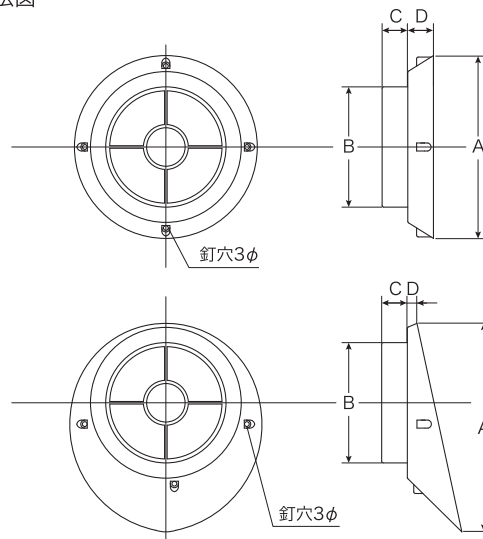

### ■寸法図

### 特長

- ① 型枠に釘が垂直に入るような構造になっていますので、型枠がスムーズにはずれません。
- ② VP・VU管のいずれのパイプにも簡単に取付可能です。
- ③ パイプ周囲の仕上がりがきれいです。
- ④ 高級樹脂を使用しておりますので再使用可能です。

品番	サイズ※	適用パイプ(内径×外径)	寸法				材質	色	入数	施工参考寸法
			A	B	C	D				
R6-NP500-BL	50-0	VU50(56×60)・VP50(51×60)	88	50.5	9	16	ABS樹脂	ブラック	ケース300(50×6袋)	16
R6-NP503-BL	50-30	VU50(56×60)・VP50(51×60)	93	50.5	9	5				
R6-NP650-BL	65-0	VU65(71×76)・VP65(67×76)	88	65	9	16	ABS樹脂	ブラック	ケース300(50×6袋)	16
R6-NP653-BL	65-30	VU65(71×76)・VP65(67×76)	93	65	9	5				
R6-NP750-BL	75-0	VU75(83×89)・VP75(78×89)	113	75	17	16	強化ポリプロピレン	ブラック	ケース150(30×5袋)	16
R6-NP753-BL	75-30	VU75(83×89)・VP75(78×89)	123	75	18	6				
R6-NP1000-BL	100-0	VU100(107×114)・VP100(100×114)	139	99	19	16	ABS樹脂	ブラック	ケース120(30×4袋)	16
R6-NP1003-BL	100-30	VU100(107×114)・VP100(100×114)	139	100	18	7				

※壁角度 -0=垂直・-30=傾斜角度30°

●寸法の単位はmmです。