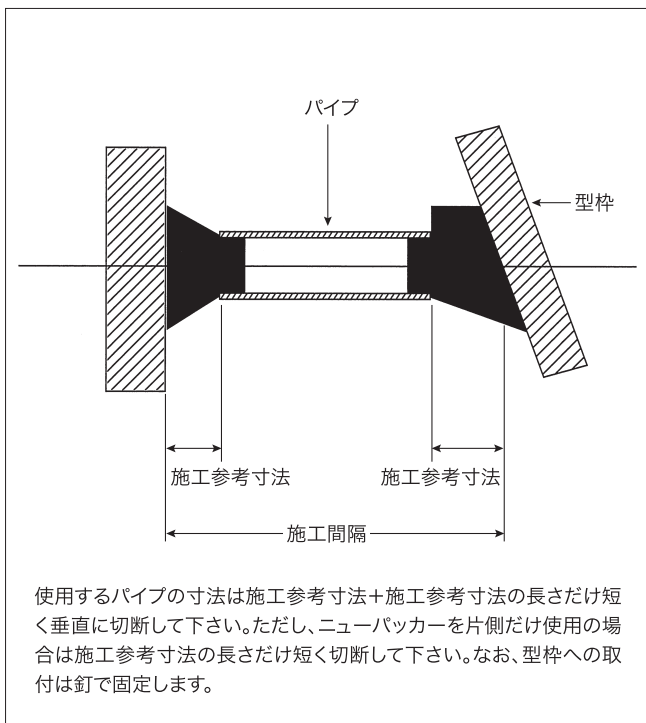

### ■寸法図

### 特長

- ① 型枠に釘が垂直に入るような構造になっていますので、型枠がスムーズにはずれません。
- ② VP・VU管のいずれのパイプにも簡単に取付可能です。
- ③ パイプ周囲の仕上がりがきれいです。
- ④ 高級樹脂を使用しておりますので再使用可能です。

品番	サイズ※	適用パイプ(内径×外径)	寸法				材質	色	入数	施工参考寸法
			A	B	C	D				
R6-NP500-BL	50-0	VU50(56×60)・VP50(51×60)	88	50.5	9	16	ABS樹脂	ブラック	ケース300(50×6袋)	16
R6-NP503-BL	50-30	VU50(56×60)・VP50(51×60)	93	50.5	9	5				
R6-NP650-BL	65-0	VU65(71×76)・VP65(67×76)	88	65	9	16	ABS樹脂	ブラック	ケース300(50×6袋)	16
R6-NP653-BL	65-30	VU65(71×76)・VP65(67×76)	93	65	9	5				
R6-NP750-BL	75-0	VU75(83×89)・VP75(78×89)	113	75	17	16	強化ポリプロピレン	ブラック	ケース150(30×5袋)	16
R6-NP753-BL	75-30	VU75(83×89)・VP75(78×89)	123	75	18	6				
R6-NP1000-BL	100-0	VU100(107×114)・VP100(100×114)	139	99	19	16	ABS樹脂	ブラック	ケース120(30×4袋)	16
R6-NP1003-BL	100-30	VU100(107×114)・VP100(100×114)	139	100	18	7				

※壁角度 -0=垂直・-30=傾斜角度30°

●寸法の単位はmmです。