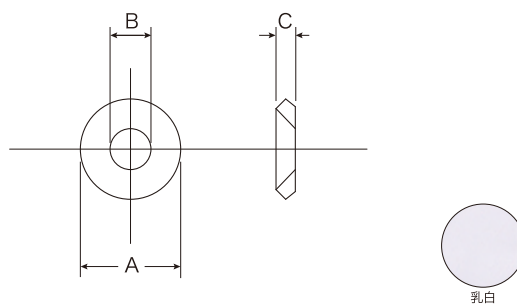

セットキャップカバー

■寸法図

品番	外形寸法(A)	内径寸法(B)	厚み(C)	材質	色	入数
R4-SK-WH	16	13	3.5	ポリエチレン樹脂	ホワイト	小箱1000
R4-SK-IV					アイボリー	
R4-SK-CM					クリーム	
R4-SK-LG					ライトグレー	
R4-SK-GY					グレー	
R4-SK-BL					ブラック	
R4-SK-PO					パールオレンジ	
R4-SK-BE					ペーージュ	
R4-SK-UT					うす茶	
R4-SK-BR					ブラウン	
R4-SK-TE					茶	

セットキャップワッシャー

■寸法図

□適用ビスサイズ(4mm~5mm)

品番	外形寸法(A)	内径寸法(B)	厚み(C)	材質	色	入数
R4-SW-MK	13	5.3	2.5	POM(ジェラコン)樹脂	乳白	小箱2000