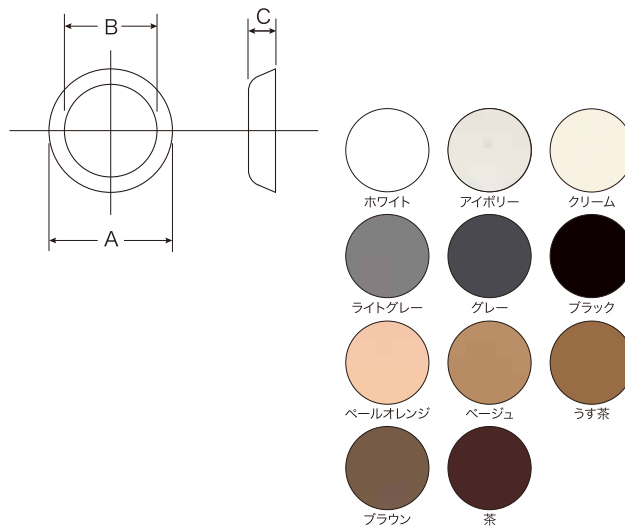

セットキャップカバー

■寸法図

品番	外形寸法(A)	内径寸法(B)	厚み(C)	材質	色	入数
R4-SK-WH	16	13	3.5	ポリエチレン樹脂	ホワイト	小箱1000
R4-SK-IV					アイボリー	
R4-SK-CM					クリーム	
R4-SK-LG					ライトグレー	
R4-SK-GY					グレー	
R4-SK-BL					ブラック	
R4-SK-PO					パールオレンジ	
R4-SK-BE					ペーージュ	
R4-SK-UT					うす茶	
R4-SK-BR					ブラウン	
R4-SK-TE					茶	

セットキャップワッシャー

■寸法図

□適用ビスサイズ(4mm~5mm)

品番	外形寸法(A)	内径寸法(B)	厚み(C)	材質	色	入数
R4-SW-MK	13	5.3	2.5	POM(ジェラコン)樹脂	乳白	小箱2000