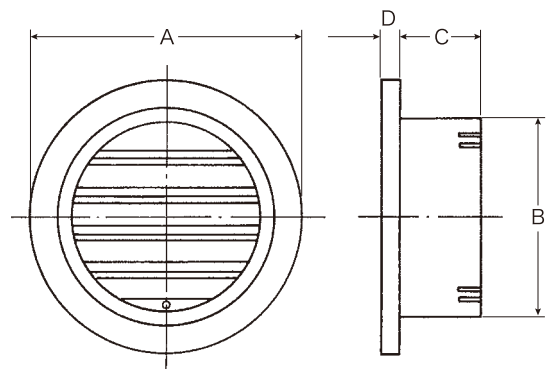

※ホワイトグレーのみ耐候性顔料使用

丸型ガラリ

防虫
網付

水返し防虫網付

■寸法図

品番	サイズ	外形寸法(A)	開口寸法(B)	奥行(C)	出(D)	換気有効面積(cm ²)	材質	色	入数	仕様
R1-MGA75-MW	75φ	112	74	50	6.5	10	ABS樹脂	ミルクィーホワイト	ケース60	水返し 防虫網付
R1-MGA75-BL								ブラック		
R1-MGA100-MW	100φ	140	99	40	6.5	23	ABS樹脂	ミルクィーホワイト	ケース60	水返し 防虫網付
R1-MGA100-BL								ブラック		
R1-MGA150-MW	150φ	188	148	44	6.5	50	ABS樹脂	ミルクィーホワイト	ケース40	水返し 防虫網付
R1-MGA150-BL								ブラック		