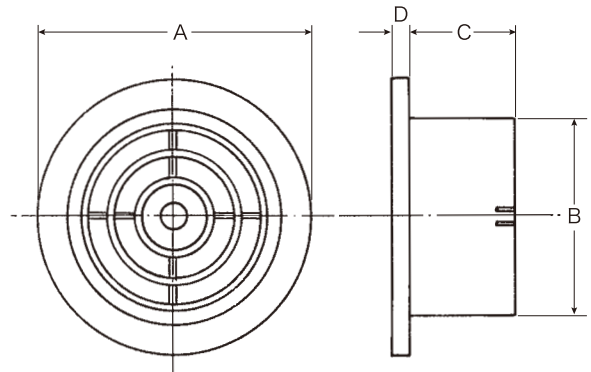

●丸型レジスター/丸型ガラリシリーズ(24時間換気システム対応)

戸建住宅・マンション・アパートなどの室内・室外にマッチする機能的で快適な換気孔です。

丸型レジスター

開閉
可能

センターつまみ
開 閉

■寸法図

品番	サイズ	外形寸法(A)	開口寸法(B)	奥行(C)	出(D)	換気有効面積(cm ²)	材質	色	入数	仕様
R1-ML75-MW	75φ	112	74	50	6.5	21	ABS樹脂	ミルクィーホワイト	ケース60	前後つまみ式
R1-ML75-WG								ホワイトグレー		
R1-ML100-MW	100φ	140	99	50	6.5	41	ABS樹脂	ミルクィーホワイト	ケース60	前後つまみ式
R1-ML100-WG								ホワイトグレー		
R1-ML150-MW	150φ	188	148	50	6.5	107	ABS樹脂	ミルクィーホワイト	ケース12	前後つまみ式
R1-ML150-WG								ホワイトグレー		

※ホワイトグレーのみ耐候性顔料使用

丸型ガラリ

防虫
網付

水返し防虫網付

■寸法図

品番	サイズ	外形寸法(A)	開口寸法(B)	奥行(C)	出(D)	換気有効面積(cm ²)	材質	色	入数	仕様
R1-MGA75-MW	75φ	112	74	50	6.5	10	ABS樹脂	ミルクィーホワイト	ケース60	水返し 防虫網付
R1-MGA75-BL								ブラック		
R1-MGA100-MW	100φ	140	99	40	6.5	23	ABS樹脂	ミルクィーホワイト	ケース60	水返し 防虫網付
R1-MGA100-BL								ブラック		
R1-MGA150-MW	150φ	188	148	44	6.5	50	ABS樹脂	ミルクィーホワイト	ケース40	水返し 防虫網付
R1-MGA150-BL								ブラック		