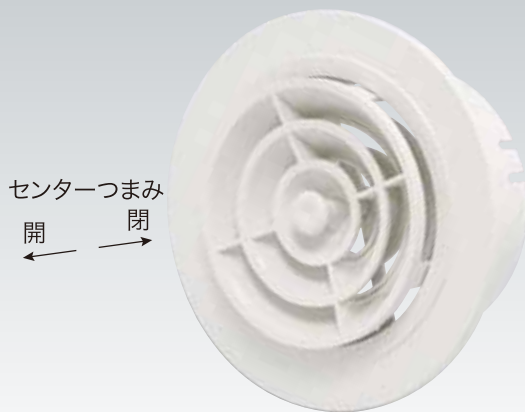

●丸型レジスター/丸型ガラリシリーズ(24時間換気システム対応)

戸建住宅・マンション・アパートなどの室内・室外にマッチする機能的で快適な換気孔です。

丸型レジスター

開閉
可能

センターつまみ
開 閉

■寸法図

品番	サイズ	外形寸法(A)	開口寸法(B)	奥行(C)	出(D)	換気有効面積(cm ²)	材質	色	入数	仕様
R1-ML75-MW	75φ	112	74	50	6.5	21	ABS樹脂	ミルクィーホワイト	ケース60	前後つまみ式
R1-ML75-WG								ホワイトグレー		
R1-ML100-MW	100φ	140	99	50	6.5	41	ABS樹脂	ミルクィーホワイト	ケース60	前後つまみ式
R1-ML100-WG								ホワイトグレー		
R1-ML150-MW	150φ	188	148	50	6.5	107	ABS樹脂	ミルクィーホワイト	ケース12	前後つまみ式
R1-ML150-WG								ホワイトグレー		

※ホワイトグレーのみ耐候性顔料使用

丸型ガラリ

防虫
網付

水返し防虫網付

■寸法図

品番	サイズ	外形寸法(A)	開口寸法(B)	奥行(C)	出(D)	換気有効面積(cm ²)	材質	色	入数	仕様
R1-MGA75-MW	75φ	112	74	50	6.5	10	ABS樹脂	ミルクィーホワイト	ケース60	水返し 防虫網付
R1-MGA75-BL								ブラック		
R1-MGA100-MW	100φ	140	99	40	6.5	23	ABS樹脂	ミルクィーホワイト	ケース60	水返し 防虫網付
R1-MGA100-BL								ブラック		
R1-MGA150-MW	150φ	188	148	44	6.5	50	ABS樹脂	ミルクィーホワイト	ケース40	水返し 防虫網付
R1-MGA150-BL								ブラック		